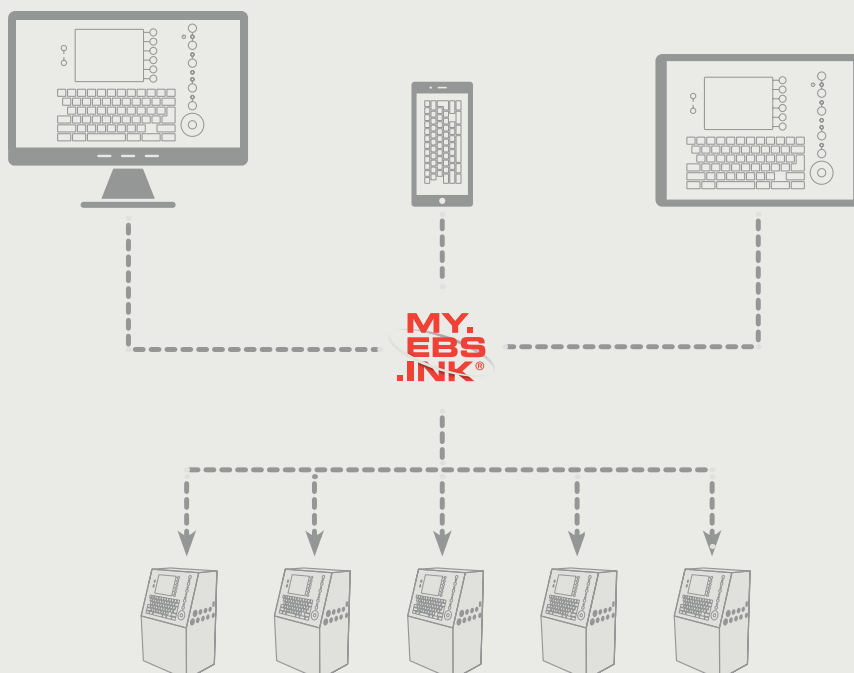

my.ebs.ink Administração de Impressoras

Controle remoto e administração de impressoras

Conecte-se de qualquer lugar do mundo à sua impressora através de uma rede Ethernet e opere-a via navegador da Web. A configuração do servidor my.ebs.ink permite 3 possibilidades de operação: até 4 impressoras em uma rede, até 16 impressoras ou até 32 impressoras.

O Sistema

Através do portal “my.ebs.ink” você pode acessar as configurações da área de trabalho da impressora de qualquer lugar, gerenciar e armazenar processos de impressão, relatórios de status e verificar o nível de fluido dos consumíveis, além de exibir diagnósticos de erros.

O sistema está opcionalmente disponível.

Com my.ebs.ink você obtém o máximo!

Flexibilidade e facilidade de uso de uma impressora de alto desempenho!